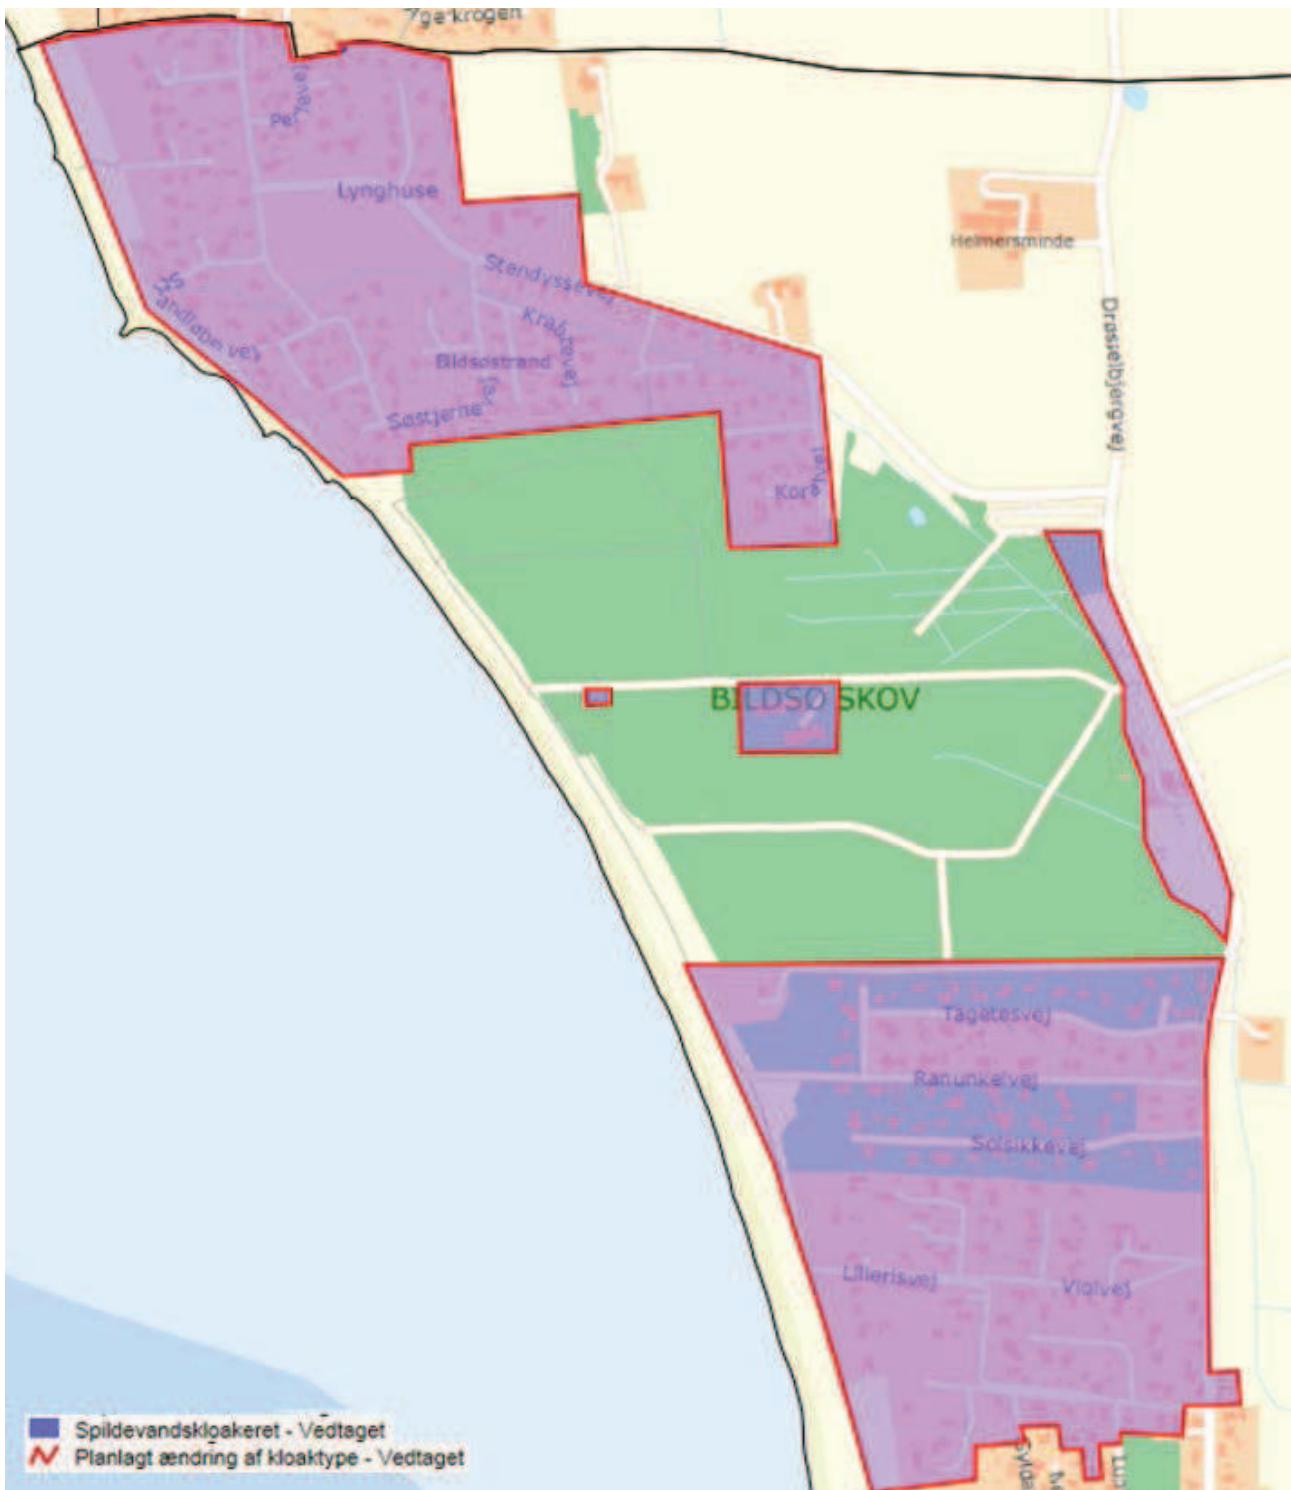

Bilag 1

Tilslutning af spildevand og regnvand fra den enkelte ejendom skal ske senest 12 måneder (6 måneders varselsfrist plus 6 måneders påbudsfrist) efter, at muligheden foreligger. Dette vil blive meddelt i et særskilt brev til hver ejendom af SK Forsyning, når anlægsarbejdet er afsluttet.

Bilag 2

Liste over samtlige af de 300 adresser, som skal spildevandskloakeres samt yderligere 4 adresser, som ikke skal kloakeres, men som muligvis kan blive berørt af nødvendig arealerhvervelse.

Ejd beliggenhed	Ejd matr.nr.	Ejd ejerlav	Ejer navn	Bemærkning
Drøsselbjergvej 38	10d og 10l	Bildsø By, Kirke Stillinge	Privat	skal ikke kloakeres, men skal muligvis afgive areal
Drøsselbjergvej 40 A	5d	Bildsø By, Kirke Stillinge	Slagelse kommune	Feriekolonien
Drøsselbjergvej 42 A	5b	Bildsø By, Kirke Stillinge	Slagelse kommune	Campingplads og toiletbygning
Drøsselbjergvej 42 B	3d	Bildsø By, Kirke Stillinge	Privat	
Drøsselbjergvej 42 C	3cb	Bildsø By, Kirke Stillinge	Privat	
Drøsselbjergvej 44	3au	Bildsø By, Kirke Stillinge	Privat	
Drøsselbjergvej 46	6r	Bildsø By, Kirke Stillinge	Privat	
Drøsselbjergvej 47	8d	Bildsø By, Kirke Stillinge	Privat	skal ikke kloakeres, men skal muligvis afgive areal
Drøsselbjergvej 48	6q	Bildsø By, Kirke Stillinge	Privat	
Drøsselbjergvej 49	6f	Bildsø By, Kirke Stillinge	Privat	
Drøsselbjergvej 50	6p	Bildsø By, Kirke Stillinge	Privat	
Drøsselbjergvej 52	6d	Bildsø By, Kirke Stillinge	Privat	
Drøsselbjergvej 54	6o	Bildsø By, Kirke Stillinge	Privat	
Hummervej 1	11p	Bildsø By, Kirke Stillinge	Privat	
Hummervej 2	11k	Bildsø By, Kirke Stillinge	Privat	
Hummervej 3	11o	Bildsø By, Kirke Stillinge	Privat	
Hummervej 4	11l	Bildsø By, Kirke Stillinge	Privat	
Hummervej 5	11n	Bildsø By, Kirke Stillinge	Privat	
Hummervej 6	11m	Bildsø By, Kirke Stillinge	Privat	
Koralvej 2	12ae	Bildsø By, Kirke Stillinge	Privat	
Koralvej 8	12o	Bildsø By, Kirke Stillinge	Privat	
Koralvej 10	12p	Bildsø By, Kirke Stillinge	Privat	
Koralvej 12	12ø	Bildsø By, Kirke Stillinge	Privat	
Koralvej 14	12aa	Bildsø By, Kirke Stillinge	Privat	
Koralvej 16	12m	Bildsø By, Kirke Stillinge	Privat	
Koralvej 18	12n	Bildsø By, Kirke Stillinge	Privat	
Koralvej 20	12æ	Bildsø By, Kirke Stillinge	Privat	
Krabbevej 1	14ad	Bildsø By, Kirke Stillinge	Privat	
Krabbevej 2	14y	Bildsø By, Kirke Stillinge	Privat	
Krabbevej 3	14ac	Bildsø By, Kirke Stillinge	Privat	
Krabbevej 4	14z	Bildsø By, Kirke Stillinge	Privat	
Krabbevej 5	14ab	Bildsø By, Kirke Stillinge	Privat	
Krabbevej 6	14æ	Bildsø By, Kirke Stillinge	Privat	
Krabbevej 7	14aa	Bildsø By, Kirke Stillinge	Privat	
Krabbevej 8	14ø	Bildsø By, Kirke Stillinge	Privat	
Krebsevej 1	12q	Bildsø By, Kirke Stillinge	Privat	
Krebsevej 2	12z	Bildsø By, Kirke Stillinge	Privat