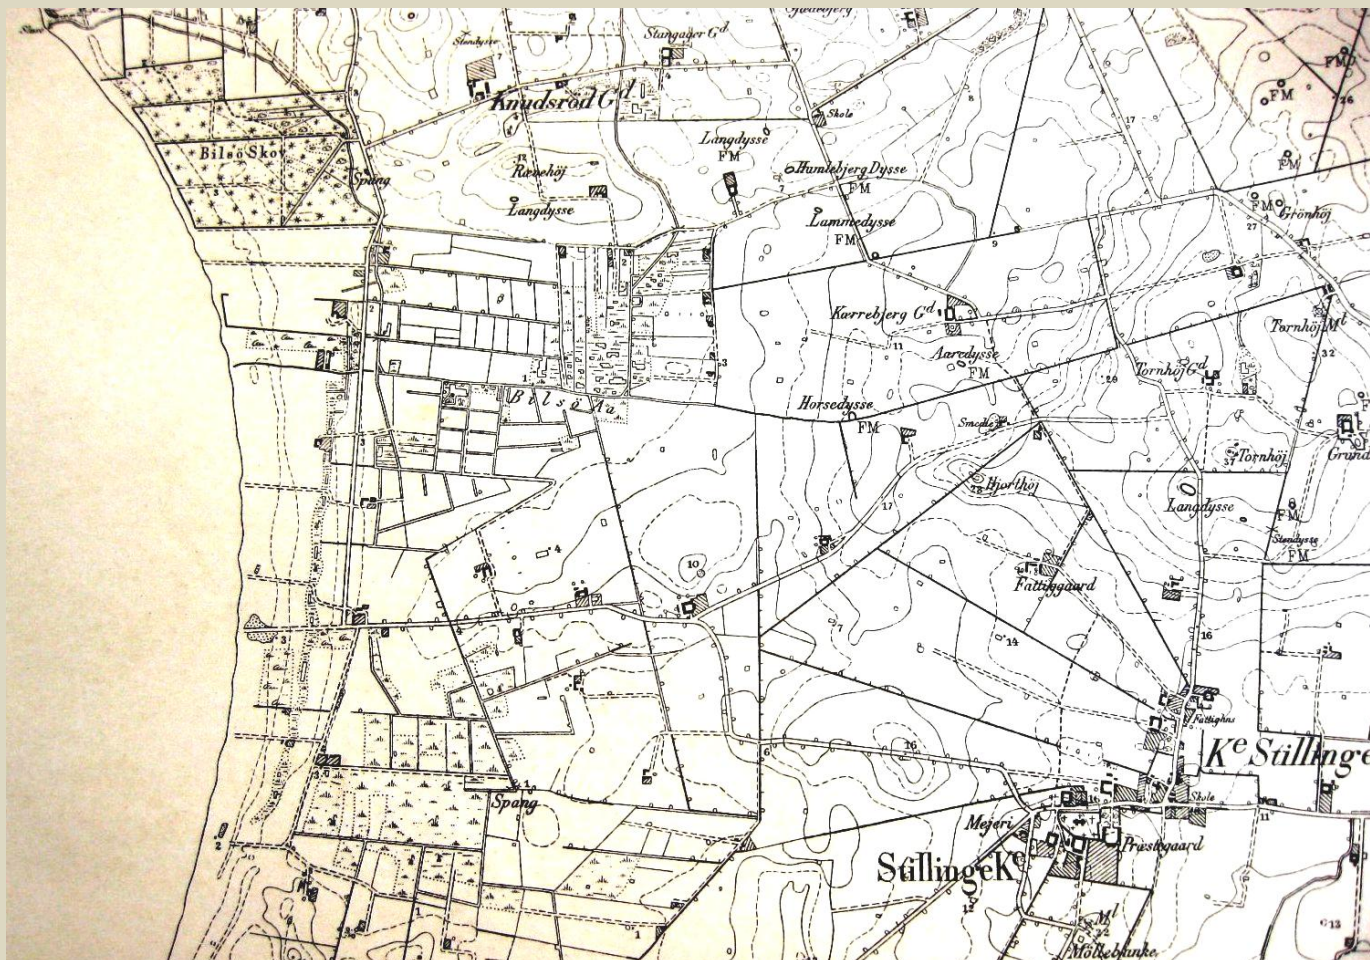

Kort over lokalområdet – opmålt i 1892, tegnet i 1893 – venligst udlånt af R15

Øverst: kortet i sin helhed

Herunder et udsnit.

Læg mærke til, at Bilsø Grundejerforenings del af skoven endnu slet ikke eksisterer !